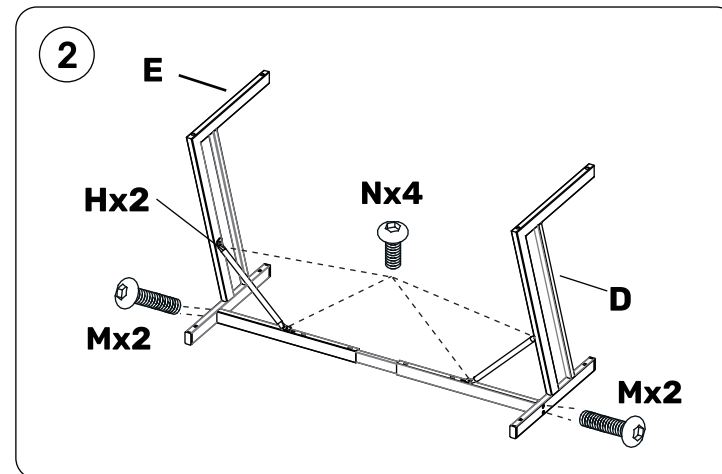

ИНСТРУКЦИЯ ПО СБОРКЕ

Ax1 	Bx1 		
Cx1 	Dx1 		
Ex1 	Fx1 		
Gx2 	Hx2 		
Ix4 	Jx1 		
K M8*50	L M8*12	M M6*40	N M6*16
	P 	R 	

GAMELAB MOMENT

Безопасность использования:

- Не садитесь на край стола
- Не вставляйте на стол ногами
- Не засовывайте пальцы в отверстия заглушек

Стол компьютерный игровой, модель MOMENT

Столешница: Древесноволокнистая плита средней плотности (МДФ)

Рама: Сталь

Прочая фурнитура: Пластик

Максимальная нагрузка: 150 кг

Дизайн продукта и его спецификация могут быть изменены производителем без предварительного информирования.