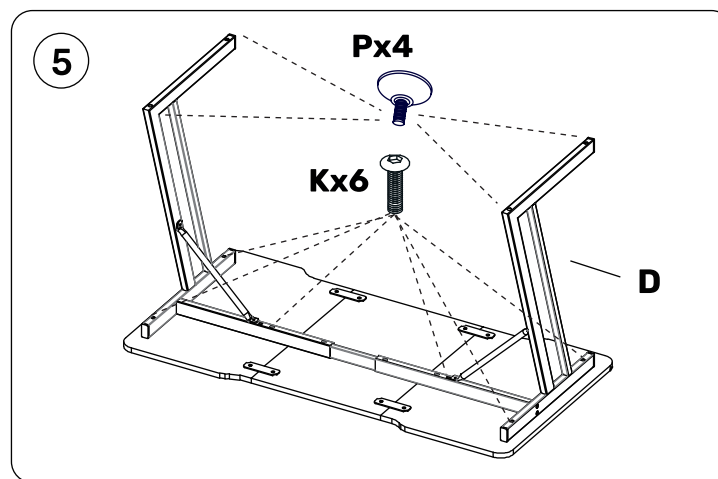

ИНСТРУКЦИЯ ПО СБОРКЕ

Ax1 	Bx1 		
Cx1 	Dx1 		
Ex1 	Fx1 		
Gx2 	Hx2 		
Ix4 	Jx1 		
K M8*50	L M8*12	M M6*40	N M6*16
	P 	R 	

GAMELAB MOMENT

Безопасность использования:

- Не садитесь на край стола
- Не вставляйте на стол ногами
- Не засовывайте пальцы в отверстия заглушек

Стол компьютерный игровой, модель MOMENT

Столешница: Древесноволокнистая плита средней плотности (МДФ)

Рама: Сталь

Прочая фурнитура: Пластик

Максимальная нагрузка: 150 кг

Дизайн продукта и его спецификация могут быть изменены производителем без предварительного информирования.