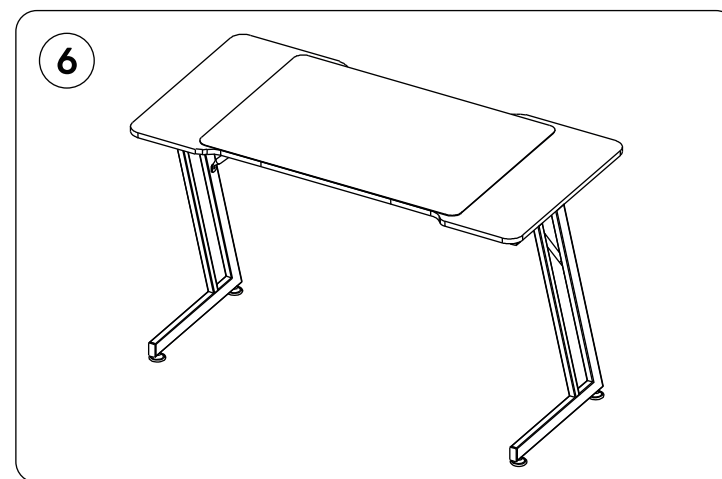

ИНСТРУКЦИЯ ПО СБОРКЕ

Ax1 	Bx1 		
Cx1 	Dx1 		
Ex1 	Fx1 		
Gx2 	Hx2 		
Ix4 	Jx1 		
K M8*50	L M8*12	M M6*40	N M6*16
	P 	R 	

GAMELAB MOMENT

Безопасность использования:

- Не садитесь на край стола
- Не вставляйте на стол ногами
- Не засовывайте пальцы в отверстия заглушек

Стол компьютерный игровой, модель MOMENT

Столешница: Древесноволокнистая плита средней плотности (МДФ)

Рама: Сталь

Прочая фурнитура: Пластик

Максимальная нагрузка: 150 кг

Дизайн продукта и его спецификация могут быть изменены производителем без предварительного информирования.