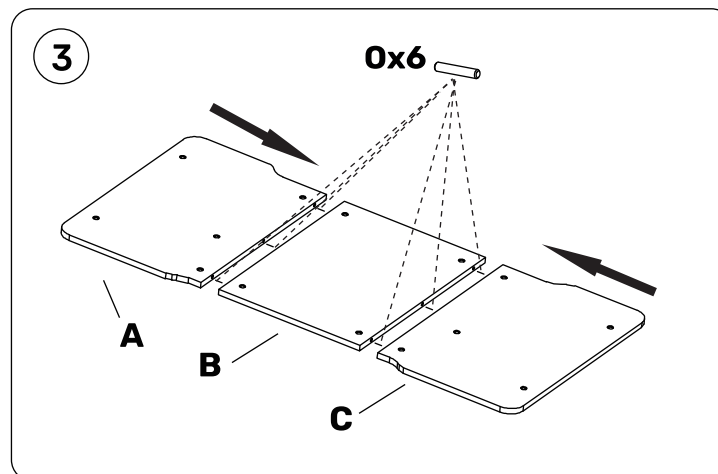

ИНСТРУКЦИЯ ПО СБОРКЕ

Ax1 	Bx1 		
Cx1 	Dx1 		
Ex1 	Fx1 		
Gx2 	Hx2 		
Ix4 	Jx1 		
K M8*50	L M8*12	M M6*40	N M6*16
	P 	R 	

GAMELAB MOMENT

Безопасность использования:

- Не садитесь на край стола
- Не вставляйте на стол ногами
- Не засовывайте пальцы в отверстия заглушек

Стол компьютерный игровой, модель MOMENT

Столешница: Древесноволокнистая плита средней плотности (МДФ)

Рама: Сталь

Прочая фурнитура: Пластик

Максимальная нагрузка: 150 кг

Дизайн продукта и его спецификация могут быть изменены производителем без предварительного информирования.