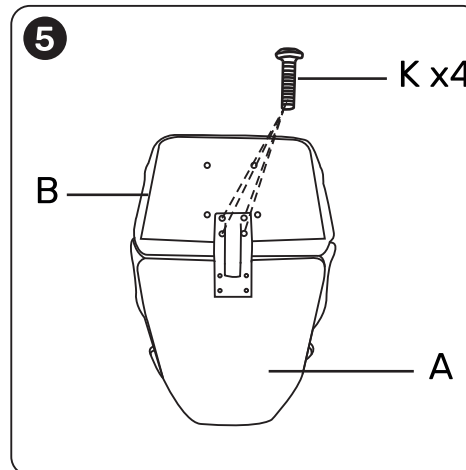

GAMELAB
SPiRiT
 ИГРОВОЕ КРЕСЛО

ИНСТРУКЦИЯ ПО СБОРКЕ

Ax1 	Hx1 
Bx1 	Ix8  M6x20MM
Cx1 	Jx4  M8x35MM
Dx1 	Kx4  M6x25MM
Ex1 	Lx5  M6x10MM
Fx1 	Mx1 
Gx5 	Nx1 

GAMELAB SPIRIT (GL-430, GL-440, GL-450)

Регулировка основных элементов:

- Регулировка высоты: сидя на кресле, потяните за рычаг, расположенный на нижней части сидения, чтобы настроить высоту кресла.

Безопасность использования:

- Не садитесь на край кресла.
- Не вставайте ногами и коленями на спинку кресла.
- На кресле одновременно может находиться только один человек.
- Не используйте кресло в качестве лестницы или коляски.
- Не засовывайте пальцы в механизмы регулировки.
- Не опирайтесь всем телом на спинку кресла.
- Старайтесь сидеть по центру сиденья и держать ноги на полу.
- Не прилагайте чрезмерных усилий к рычагам и ручкам регулировки.