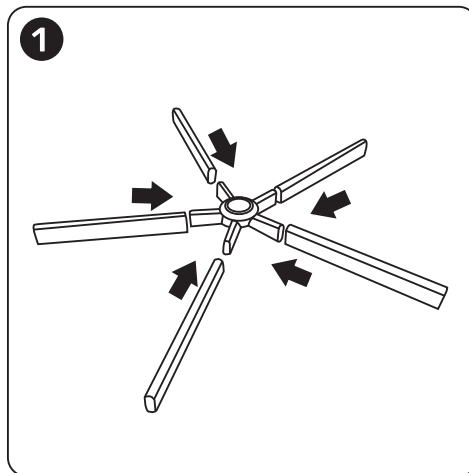

GAMELAB
SPiRiT
 ИГРОВОЕ КРЕСЛО

ИНСТРУКЦИЯ ПО СБОРКЕ

Ax1 	Hx1 
Bx1 	Ix8  M6x20MM
Cx1 	Jx4  M8x35MM
Dx1 	Kx4  M6x25MM
Ex1 	Lx5  M6x10MM
Fx1 	Mx1 
Gx5 	Nx1 

GAMELAB SPIRIT (GL-430, GL-440, GL-450)

Регулировка основных элементов:

- Регулировка высоты: сидя на кресле, потяните за рычаг, расположенный на нижней части сидения, чтобы настроить высоту кресла.

Безопасность использования:

- Не садитесь на край кресла.
- Не вставайте ногами и коленями на спинку кресла.
- На кресле одновременно может находиться только один человек.
- Не используйте кресло в качестве лестницы или коляски.
- Не засовывайте пальцы в механизмы регулировки.
- Не опирайтесь всем телом на спинку кресла.
- Старайтесь сидеть по центру сиденья и держать ноги на полу.
- Не прилагайте чрезмерных усилий к рычагам и ручкам регулировки.

Кресло компьютерное игровое, модель SPIRIT

Материалы отделки: высококачественная эко кожа (ПВХ), высокопрочная нить (строчка)

Наполнитель: высокоплотная пена

Рама: металл

Механизм: Топган

Подлокотники: металл, эргономичные накладки