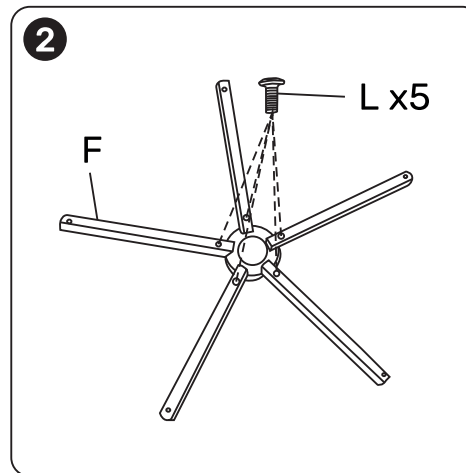

GAMELAB
SPiRiT
 ИГРОВОЕ КРЕСЛО

ИНСТРУКЦИЯ ПО СБОРКЕ

Ax1 	Hx1 
Bx1 	Ix8  M6x20MM
Cx1 	Jx4  M8x35MM
Dx1 	Kx4  M6x25MM
Ex1 	Lx5  M6x10MM
Fx1 	Mx1 
Gx5 	Nx1 

GAMELAB SPIRIT (GL-430, GL-440, GL-450)

Регулировка основных элементов:

- Регулировка высоты: сидя на кресле, потяните за рычаг, расположенный на нижней части сидения, чтобы настроить высоту кресла.

Безопасность использования:

- Не садитесь на край кресла.
- Не вставайте ногами и коленями на спинку кресла.
- На кресле одновременно может находиться только один человек.
- Не используйте кресло в качестве лестницы или коляски.
- Не засовывайте пальцы в механизмы регулировки.
- Не опирайтесь всем телом на спинку кресла.
- Старайтесь сидеть по центру сиденья и держать ноги на полу.
- Не прилагайте чрезмерных усилий к рычагам и ручкам регулировки.