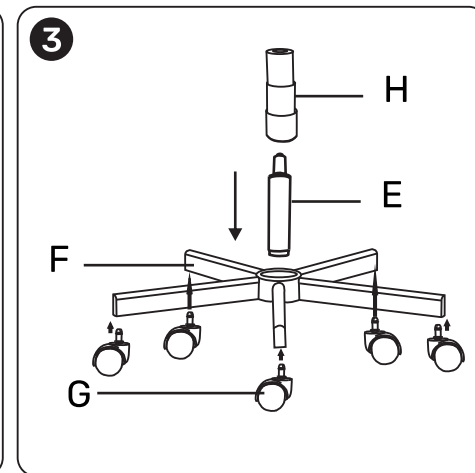

GAMELAB
SPiRiT
 ИГРОВОЕ КРЕСЛО

ИНСТРУКЦИЯ ПО СБОРКЕ

Ax1 	Hx1 
Bx1 	Ix8  M6x20MM
Cx1 	Jx4  M8x35MM
Dx1 	Kx4  M6x25MM
Ex1 	Lx5  M6x10MM
Fx1 	Mx1 
Gx5 	Nx1 

GAMELAB SPIRIT (GL-430, GL-440, GL-450)

Регулировка основных элементов:

- Регулировка высоты: сидя на кресле, потяните за рычаг, расположенный на нижней части сидения, чтобы настроить высоту кресла.

Безопасность использования:

- Не садитесь на край кресла.
- Не вставайте ногами и коленями на спинку кресла.
- На кресле одновременно может находиться только один человек.
- Не используйте кресло в качестве лестницы или коляски.
- Не засовывайте пальцы в механизмы регулировки.
- Не опирайтесь всем телом на спинку кресла.
- Старайтесь сидеть по центру сиденья и держать ноги на полу.
- Не прилагайте чрезмерных усилий к рычагам и ручкам регулировки.