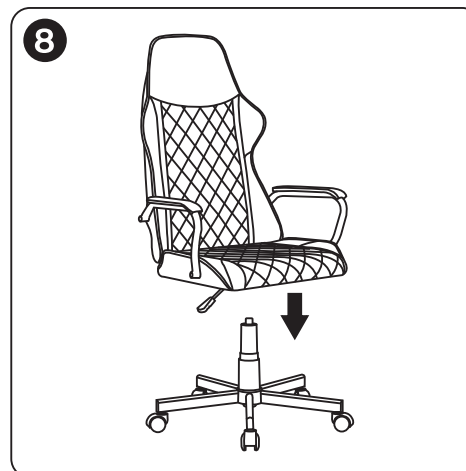

GAMELAB
SPiRiT
 ИГРОВОЕ КРЕСЛО

ИНСТРУКЦИЯ ПО СБОРКЕ

Ax1 	Hx1 
Bx1 	Ix8  M6x20MM
Cx1 	Jx4  M8x35MM
Dx1 	Kx4  M6x25MM
Ex1 	Lx5  M6x10MM
Fx1 	Mx1 
Gx5 	Nx1 

GAMELAB SPIRIT (GL-430, GL-440, GL-450)

Регулировка основных элементов:

- Регулировка высоты: сидя на кресле, потяните за рычаг, расположенный на нижней части сидения, чтобы настроить высоту кресла.

Безопасность использования:

- Не садитесь на край кресла.
- Не вставайте ногами и коленями на спинку кресла.
- На кресле одновременно может находиться только один человек.
- Не используйте кресло в качестве лестницы или коляски.
- Не засовывайте пальцы в механизмы регулировки.
- Не опирайтесь всем телом на спинку кресла.
- Старайтесь сидеть по центру сиденья и держать ноги на полу.
- Не прилагайте чрезмерных усилий к рычагам и ручкам регулировки.

Кресло компьютерное игровое, модель SPIRIT

Материалы отделки: высококачественная эко кожа (ПВХ), высокопрочная нить (строчка)

Наполнитель: высокоплотная пена

Рама: металл

Механизм: Топган

Подлокотники: металл, эргономичные накладки