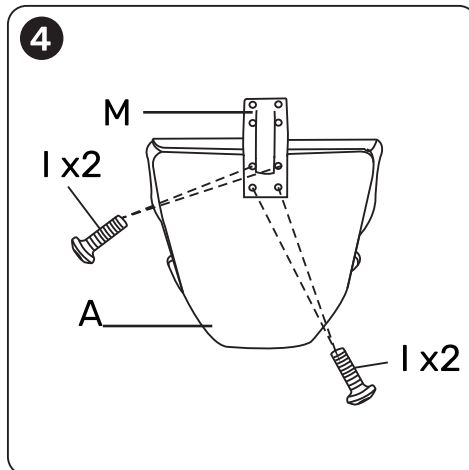

GAMELAB
SPiRiT
 ИГРОВОЕ КРЕСЛО

ИНСТРУКЦИЯ ПО СБОРКЕ

Ax1 	Hx1 
Bx1 	Ix8  M6x20MM
Cx1 	Jx4  M8x35MM
Dx1 	Kx4  M6x25MM
Ex1 	Lx5  M6x10MM
Fx1 	Mx1 
Gx5 	Nx1 

GAMELAB SPIRIT (GL-430, GL-440, GL-450)

Регулировка основных элементов:

- Регулировка высоты: сидя на кресле, потяните за рычаг, расположенный на нижней части сидения, чтобы настроить высоту кресла.

Безопасность использования:

- Не садитесь на край кресла.
- Не вставайте ногами и коленями на спинку кресла.
- На кресле одновременно может находиться только один человек.
- Не используйте кресло в качестве лестницы или коляски.
- Не засовывайте пальцы в механизмы регулировки.
- Не опирайтесь всем телом на спинку кресла.
- Старайтесь сидеть по центру сиденья и держать ноги на полу.
- Не прилагайте чрезмерных усилий к рычагам и ручкам регулировки.