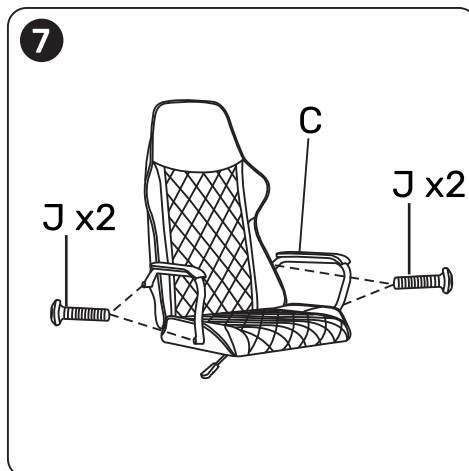

GAMELAB
SPiRiT
 ИГРОВОЕ КРЕСЛО

ИНСТРУКЦИЯ ПО СБОРКЕ

Ax1 	Hx1 
Bx1 	Ix8  M6x20MM
Cx1 	Jx4  M8x35MM
Dx1 	Kx4  M6x25MM
Ex1 	Lx5  M6x10MM
Fx1 	Mx1 
Gx5 	Nx1 

GAMELAB SPIRIT (GL-430, GL-440, GL-450)

Регулировка основных элементов:

- Регулировка высоты: сидя на кресле, потяните за рычаг, расположенный на нижней части сидения, чтобы настроить высоту кресла.

Безопасность использования:

- Не садитесь на край кресла.
- Не вставайте ногами и коленями на спинку кресла.
- На кресле одновременно может находиться только один человек.
- Не используйте кресло в качестве лестницы или коляски.
- Не засовывайте пальцы в механизмы регулировки.
- Не опирайтесь всем телом на спинку кресла.
- Старайтесь сидеть по центру сиденья и держать ноги на полу.
- Не прилагайте чрезмерных усилий к рычагам и ручкам регулировки.