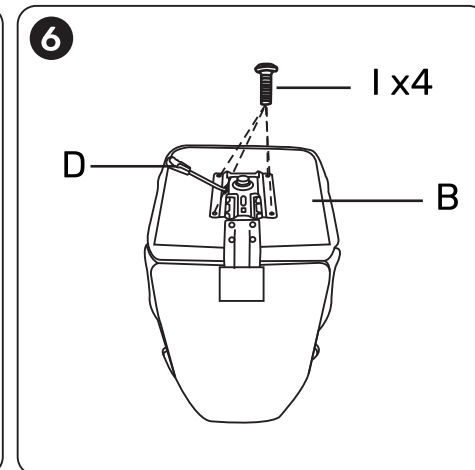

GAMELAB
SPiRiT
 ИГРОВОЕ КРЕСЛО

ИНСТРУКЦИЯ ПО СБОРКЕ

Ax1 	Hx1 
Bx1 	Ix8  M6x20MM
Cx1 	Jx4  M8x35MM
Dx1 	Kx4  M6x25MM
Ex1 	Lx5  M6x10MM
Fx1 	Mx1 
Gx5 	Nx1 

GAMELAB SPIRIT (GL-430, GL-440, GL-450)

Регулировка основных элементов:

- Регулировка высоты: сидя на кресле, потяните за рычаг, расположенный на нижней части сидения, чтобы настроить высоту кресла.

Безопасность использования:

- Не садитесь на край кресла.
- Не вставайте ногами и коленями на спинку кресла.
- На кресле одновременно может находиться только один человек.
- Не используйте кресло в качестве лестницы или коляски.
- Не засовывайте пальцы в механизмы регулировки.
- Не опирайтесь всем телом на спинку кресла.
- Старайтесь сидеть по центру сиденья и держать ноги на полу.
- Не прилагайте чрезмерных усилий к рычагам и ручкам регулировки.